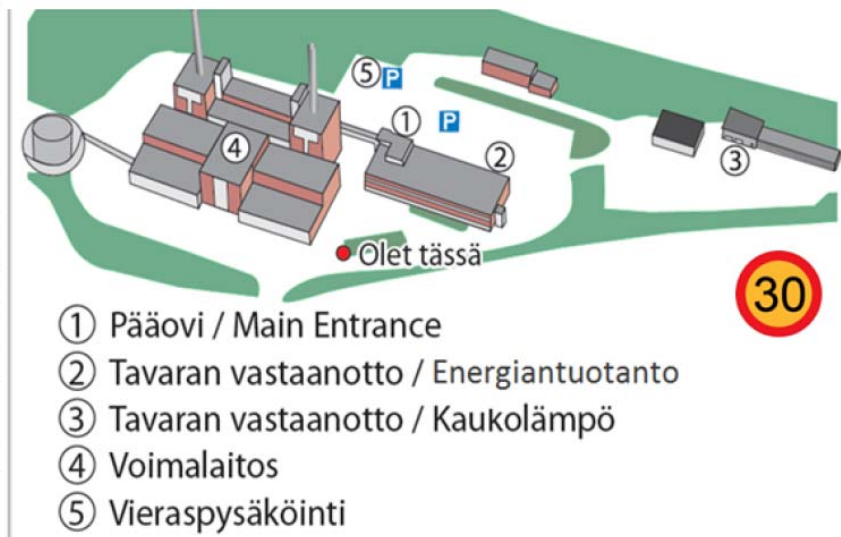

VIERAILUOHJE

Lielahden voimalaitos, Rahtimiehenkatu 7

- ❑ Lielahden voimalaitoksella vierailaan vain kutsusta, joten kysy tarkemmat vierailuohjeet tilaisuuden isännältä.
- ❑ Parkkipaikat sijaitsevat portilta katsoen oikeanpuoleisen rakennuksen takana. Kierrä rakennus oikealta.